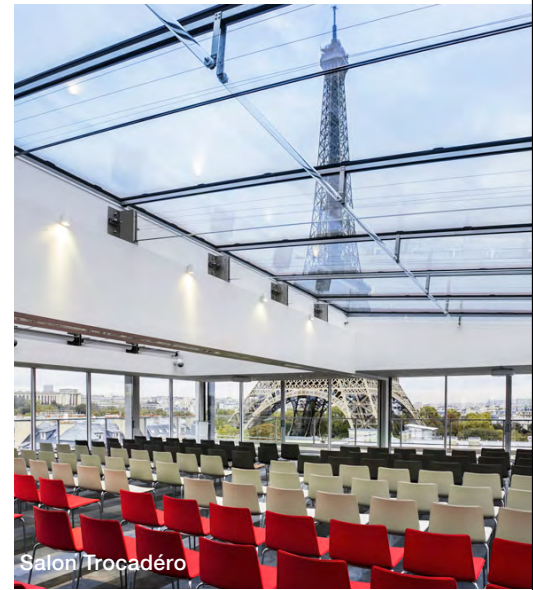

Terrasse du salon Trocadéro

Salon Trocadéro

## 2200M<sup>2</sup> D'ESPACE DE RÉUNION

Un salon panoramique au 10<sup>ème</sup> étage avec vue sur Paris  
Plénière de 6,5m de haut jusqu'à 400 personnes en théâtre à la lumière du jour

Show Kitchen FR\AME

## UNE ADRESSE EN PLEIN CŒUR DE PARIS

au pied des lieux les plus prestigieux de la capitale

Potager de l'hôtel

Bar FR\AME