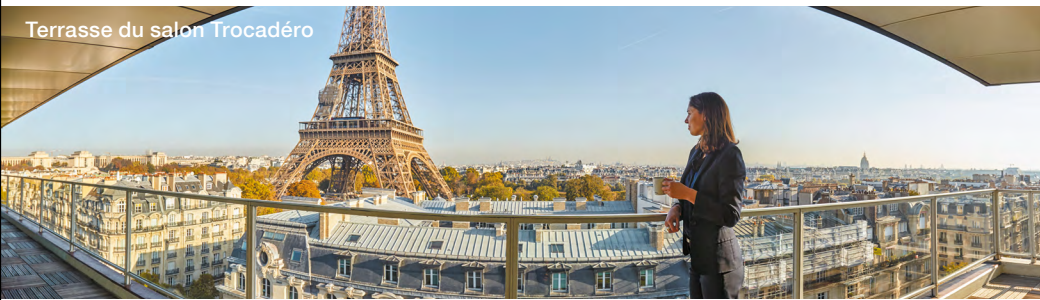

# PULLMAN | PARIS TOUR EIFFEL

À quelques pas du Champ-de-Mars et face au Trocadéro, le Pullman Paris Tour Eiffel 4\* offre une situation privilégiée et une vue unique sur la Tour Eiffel. Sa localisation permet de profiter pleinement de Paris dans le cadre d'un séjour affaires ou loisirs.

Terrasse du salon Trocadéro

Salon Trocadéro

## UNE ADRESSE EN PLEIN CŒUR DE PARIS

au pied des lieux les plus prestigieux de la capitale

Potager de l'hôtel

Bar FR\AME